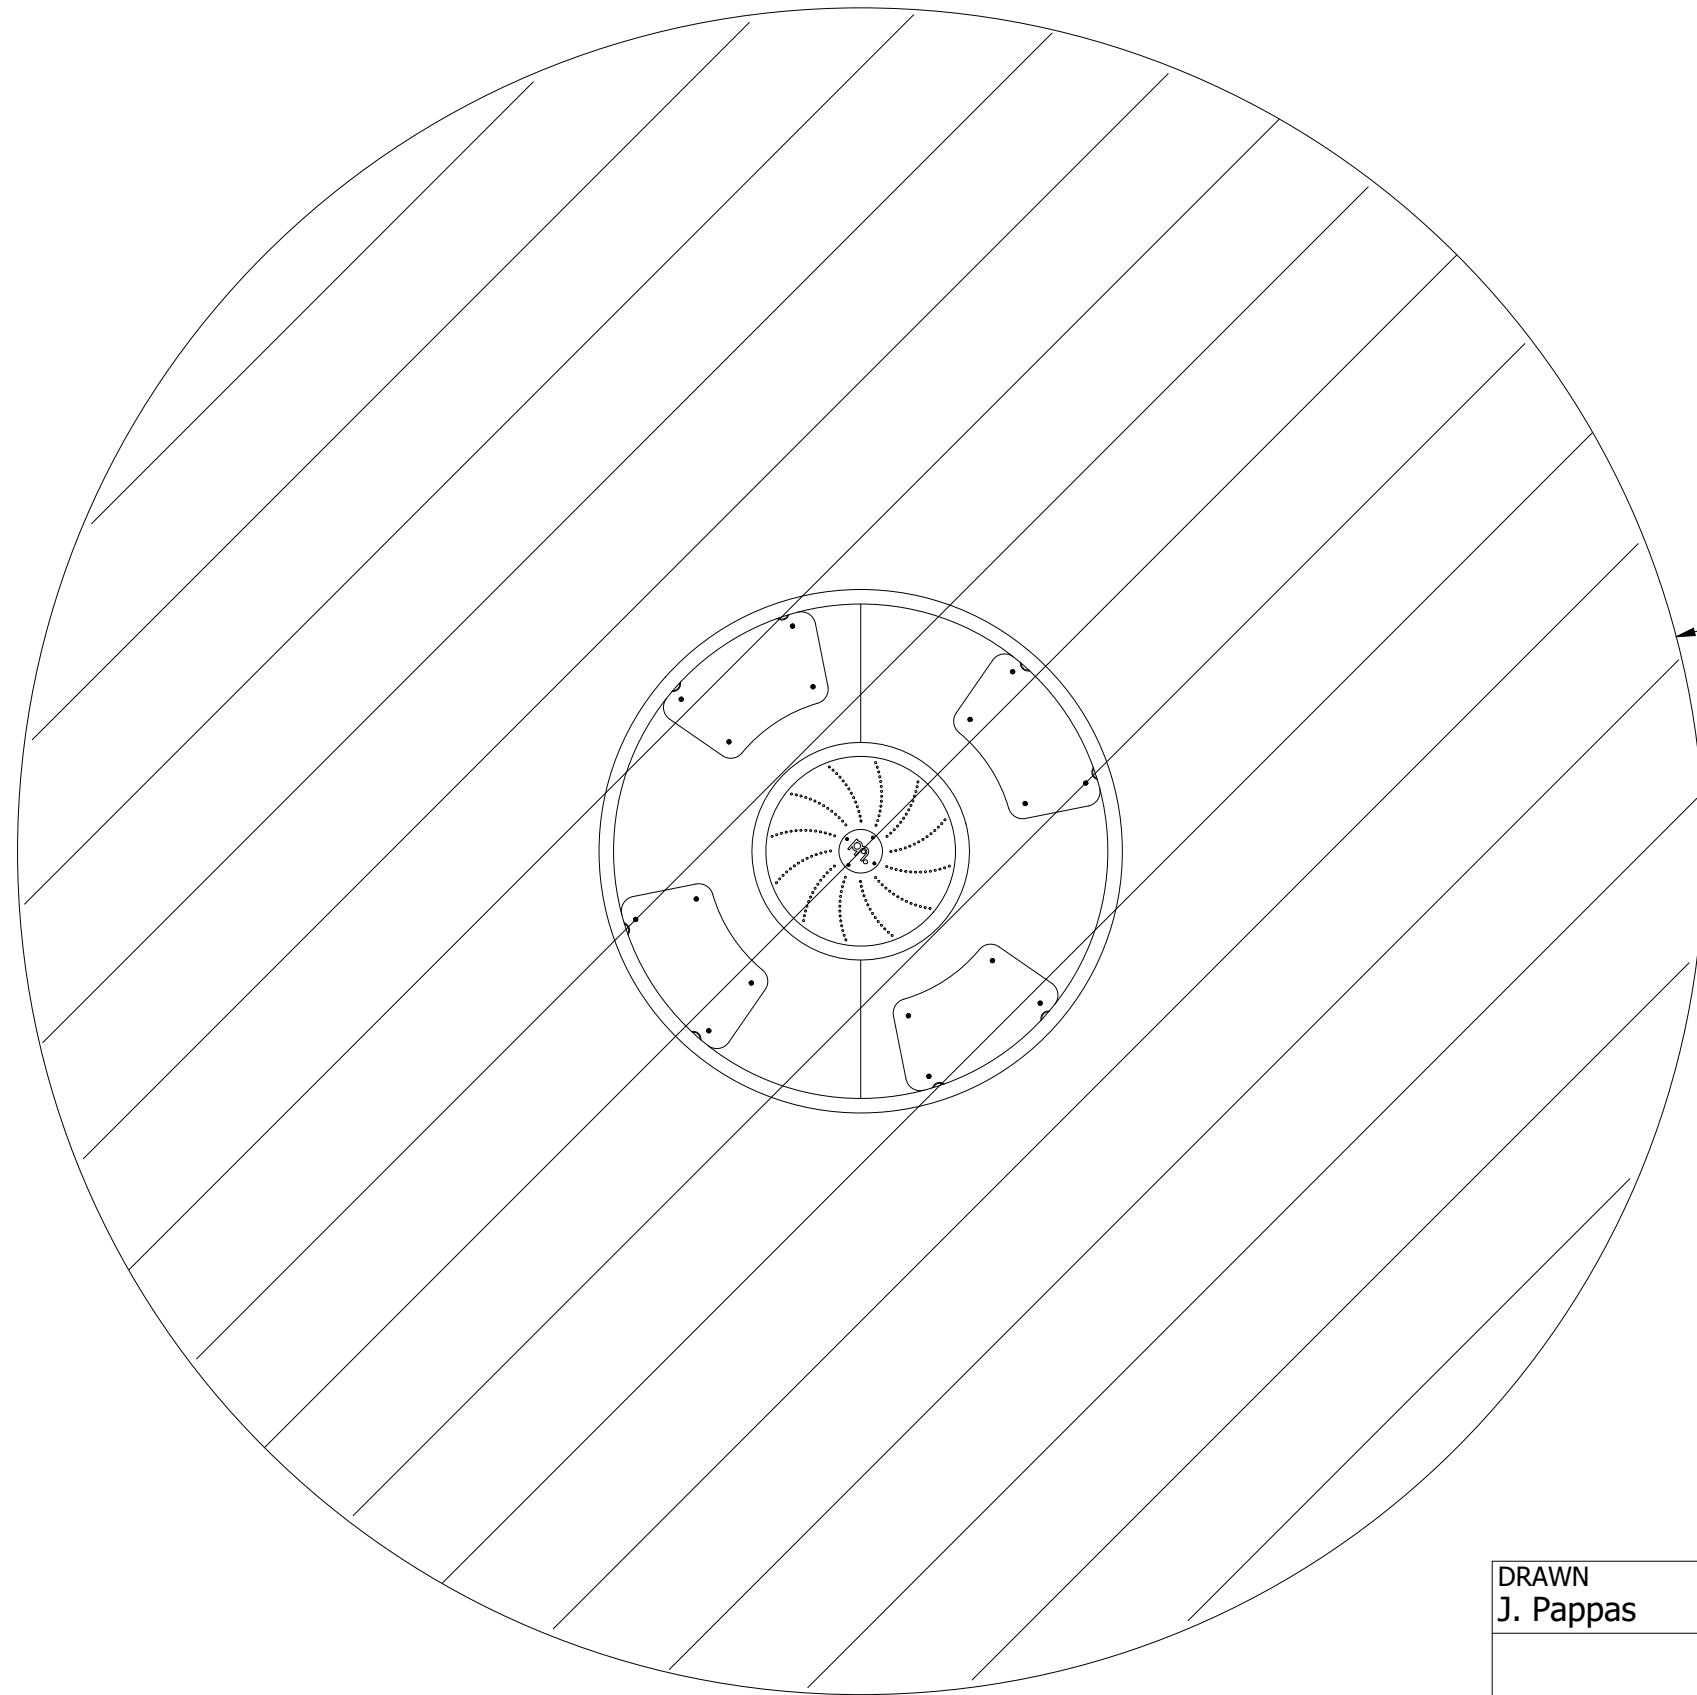

# ΜΥΛΟΣ P005L

DRAWN J. Pappas	16/12/2020	Article No. <b>P005L</b>		
				
		Pappas J. Sport		REV
	SCALE	1/10	SHEET 1 OF 4	

DRAWN J. Pappas	16/12/2020	Article No. <b>P005L</b>	
			
		Pappas J. Sport	REV
SCALE	1/20	SHEET 2 OF 4	

PARTS LIST		
ITEM	QTY	PART NUMBER
5	1	14052020 02
2	1	15052020 05
3	4	24122020 001
8	1	24122020 003
9	36	AS 1427 - M5 x 20(5) I
10	16	DIN 1587 - M8 x 1,25
1	1	14052020 01
4	1	15052020 03
6	1	16052020 04
7	1	24122020 002
11	16	AS 1427 - M8 x 25(5) I
12	4	BS 4168 - M8 x 20(7)

DRAWN J. Pappas	16/12/2020	Article No. <b>P005L</b>	
			
		Pappas J. Sport	REV
	SCALE	1:20	SHEET 3 OF 4

Επιφάνεια πτώσης ~26.3m<sup>2</sup>

Ø5800.00 Επιφάνεια πτώσης σύμφωνα με τις απαιτήσεις του Προτύπου ΕΛΟΤ EN 1176-5:2019

DRAWN J. Pappas	16/12/2020	Article No. <b>P005L</b>		
				
		Pappas J. Sport		REV
	SCALE	1/26	SHEET 4 OF 4	