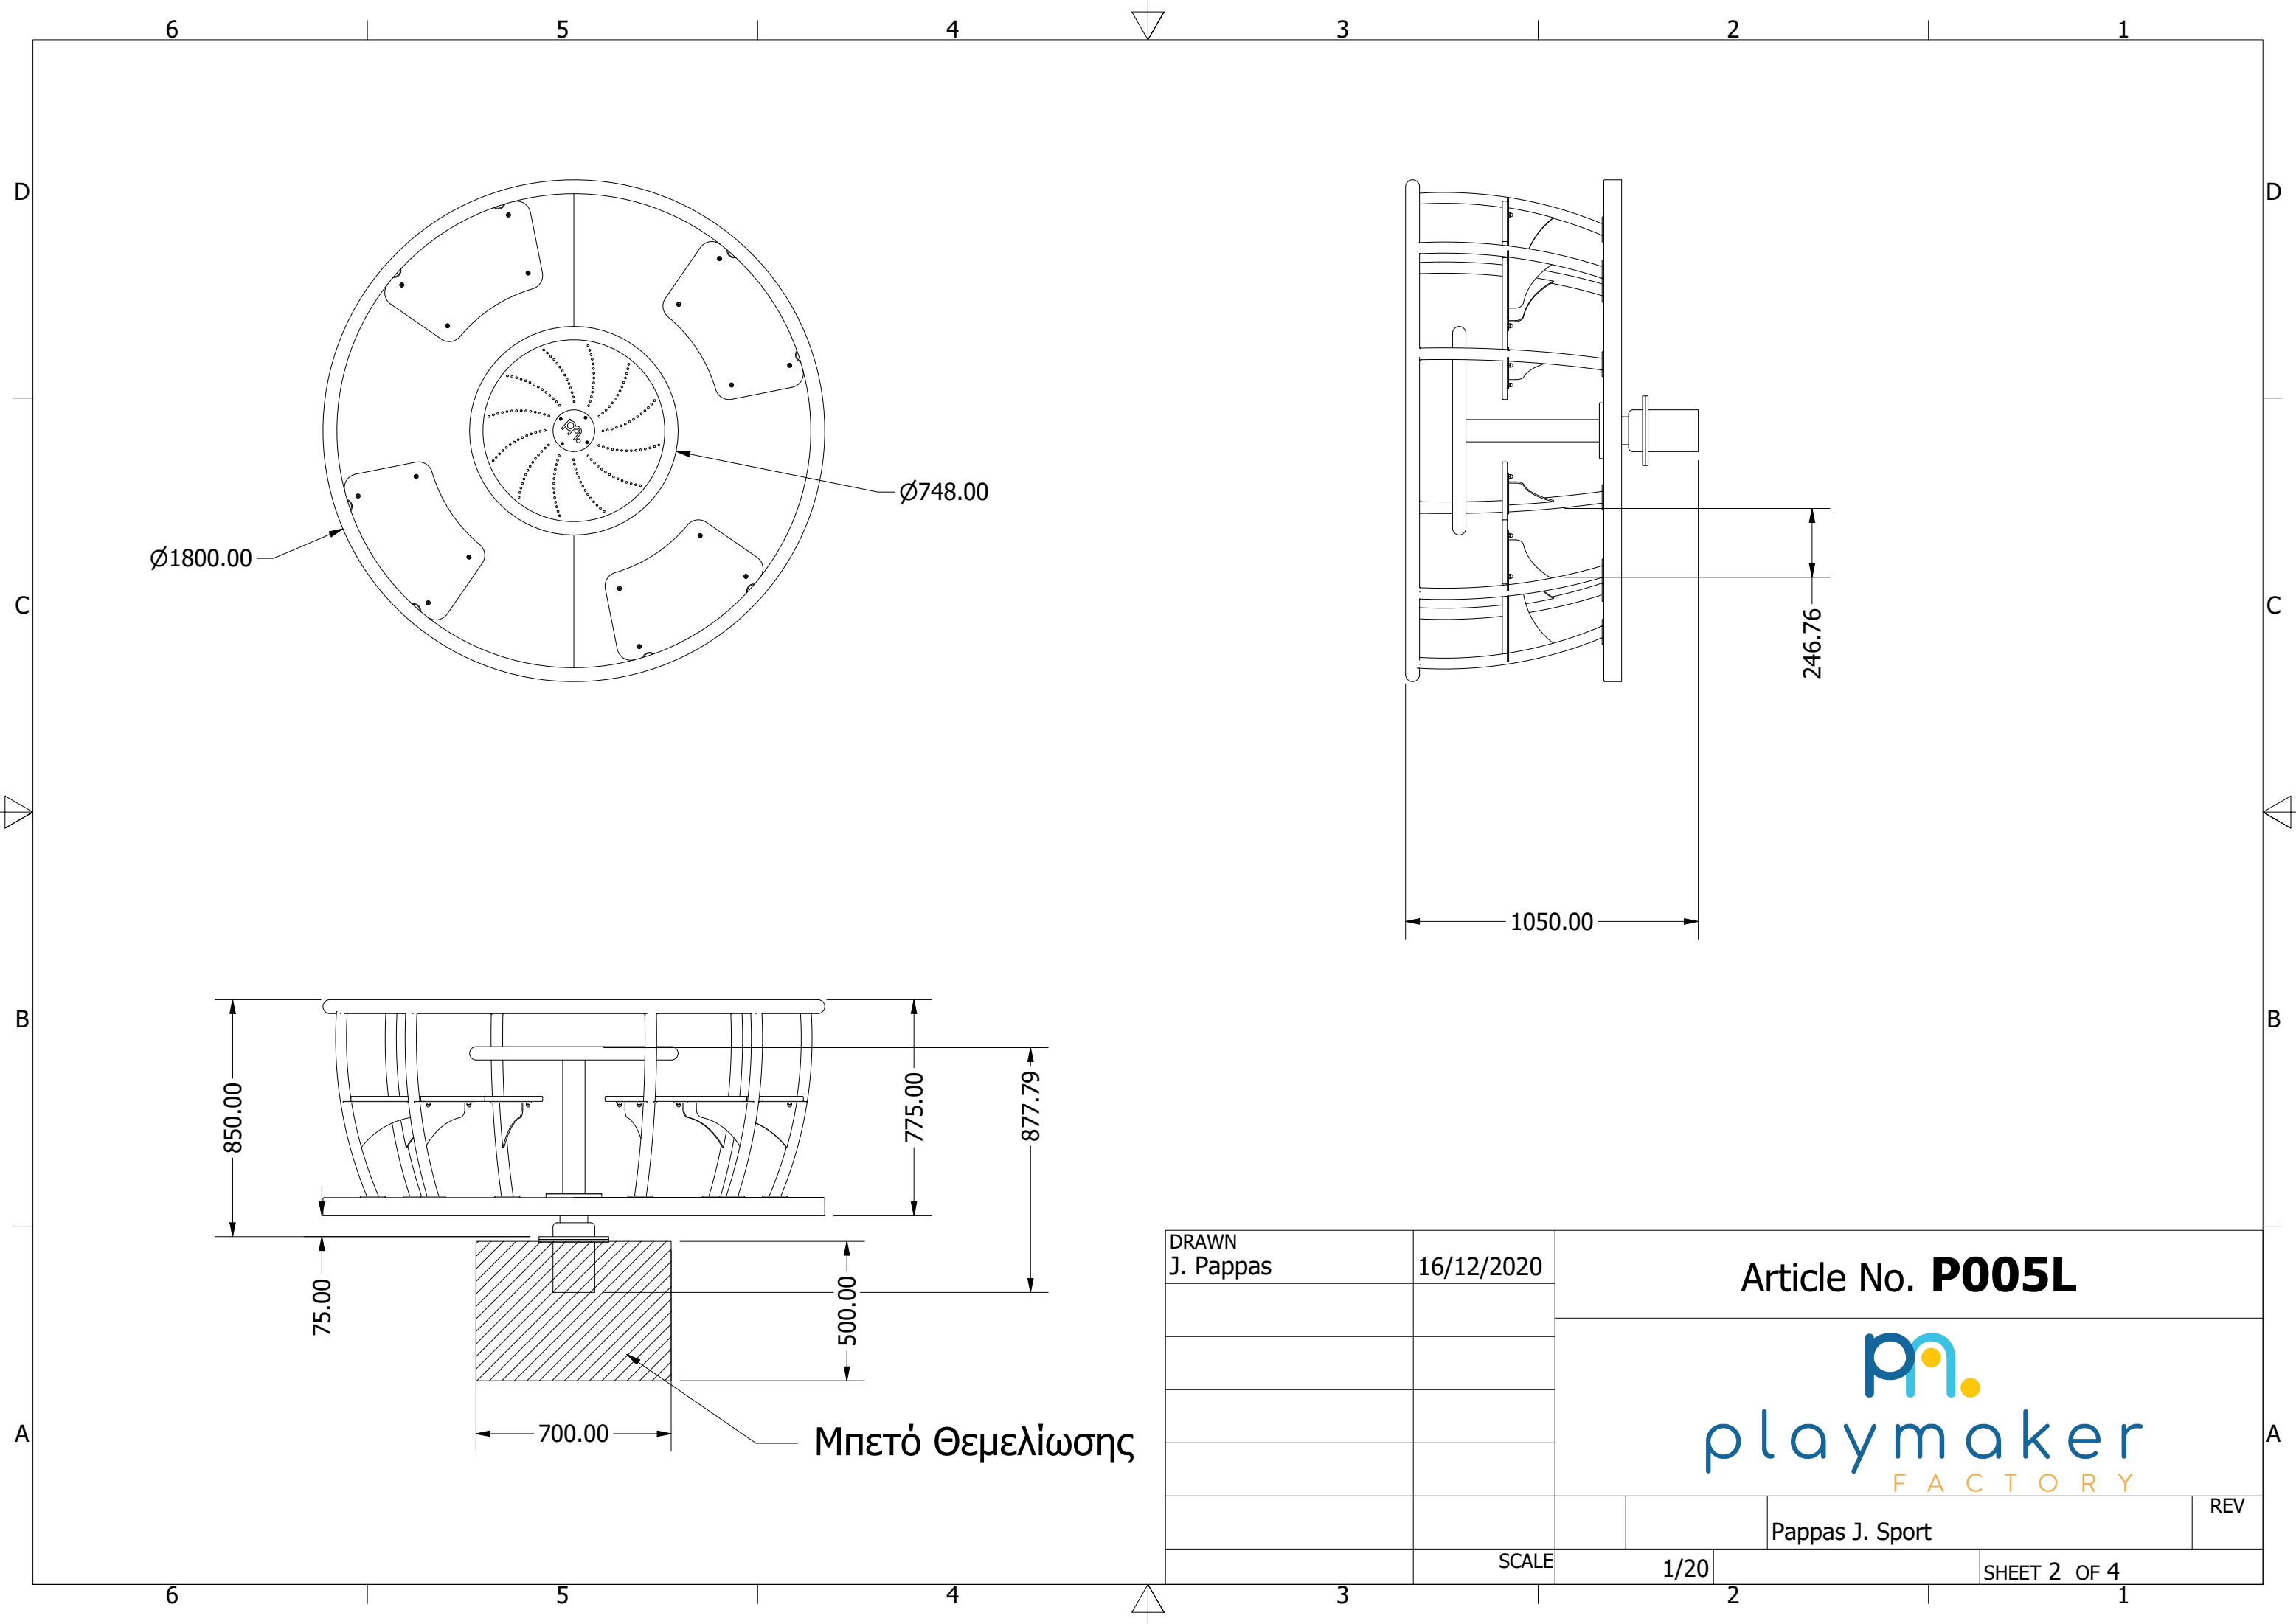

# ΜΥΛΟΣ P005L

DRAWN J. Pappas	16/12/2020	Article No. <b>P005L</b>		
				
		Pappas J. Sport		REV
	SCALE	1/10	SHEET 1 OF 4	

DRAWN J. Pappas	16/12/2020	Article No. <b>P005L</b>	
			
		Pappas J. Sport	REV
SCALE	1/20	SHEET 2 OF 4	

PARTS LIST		
ITEM	QTY	PART NUMBER
5	1	14052020 02
2	1	15052020 05
3	4	24122020 001
8	1	24122020 003
9	36	AS 1427 - M5 x 20(5) I
10	16	DIN 1587 - M8 x 1,25
1	1	14052020 01
4	1	15052020 03
6	1	16052020 04
7	1	24122020 002
11	16	AS 1427 - M8 x 25(5) I
12	4	BS 4168 - M8 x 20(7)

DRAWN J. Pappas	16/12/2020	Article No. <b>P005L</b>	
			
		Pappas J. Sport	REV
	SCALE	1:20	SHEET 3 OF 4

Επιφάνεια πτώσης ~26.3m<sup>2</sup>

Ø5800.00 Επιφάνεια πτώσης σύμφωνα με τις απαιτήσεις του Προτύπου ΕΛΟΤ EN 1176-5:2019

DRAWN J. Pappas	16/12/2020	Article No. <b>P005L</b>		
				
		Pappas J. Sport		REV
	SCALE	1/26	SHEET 4 OF 4	