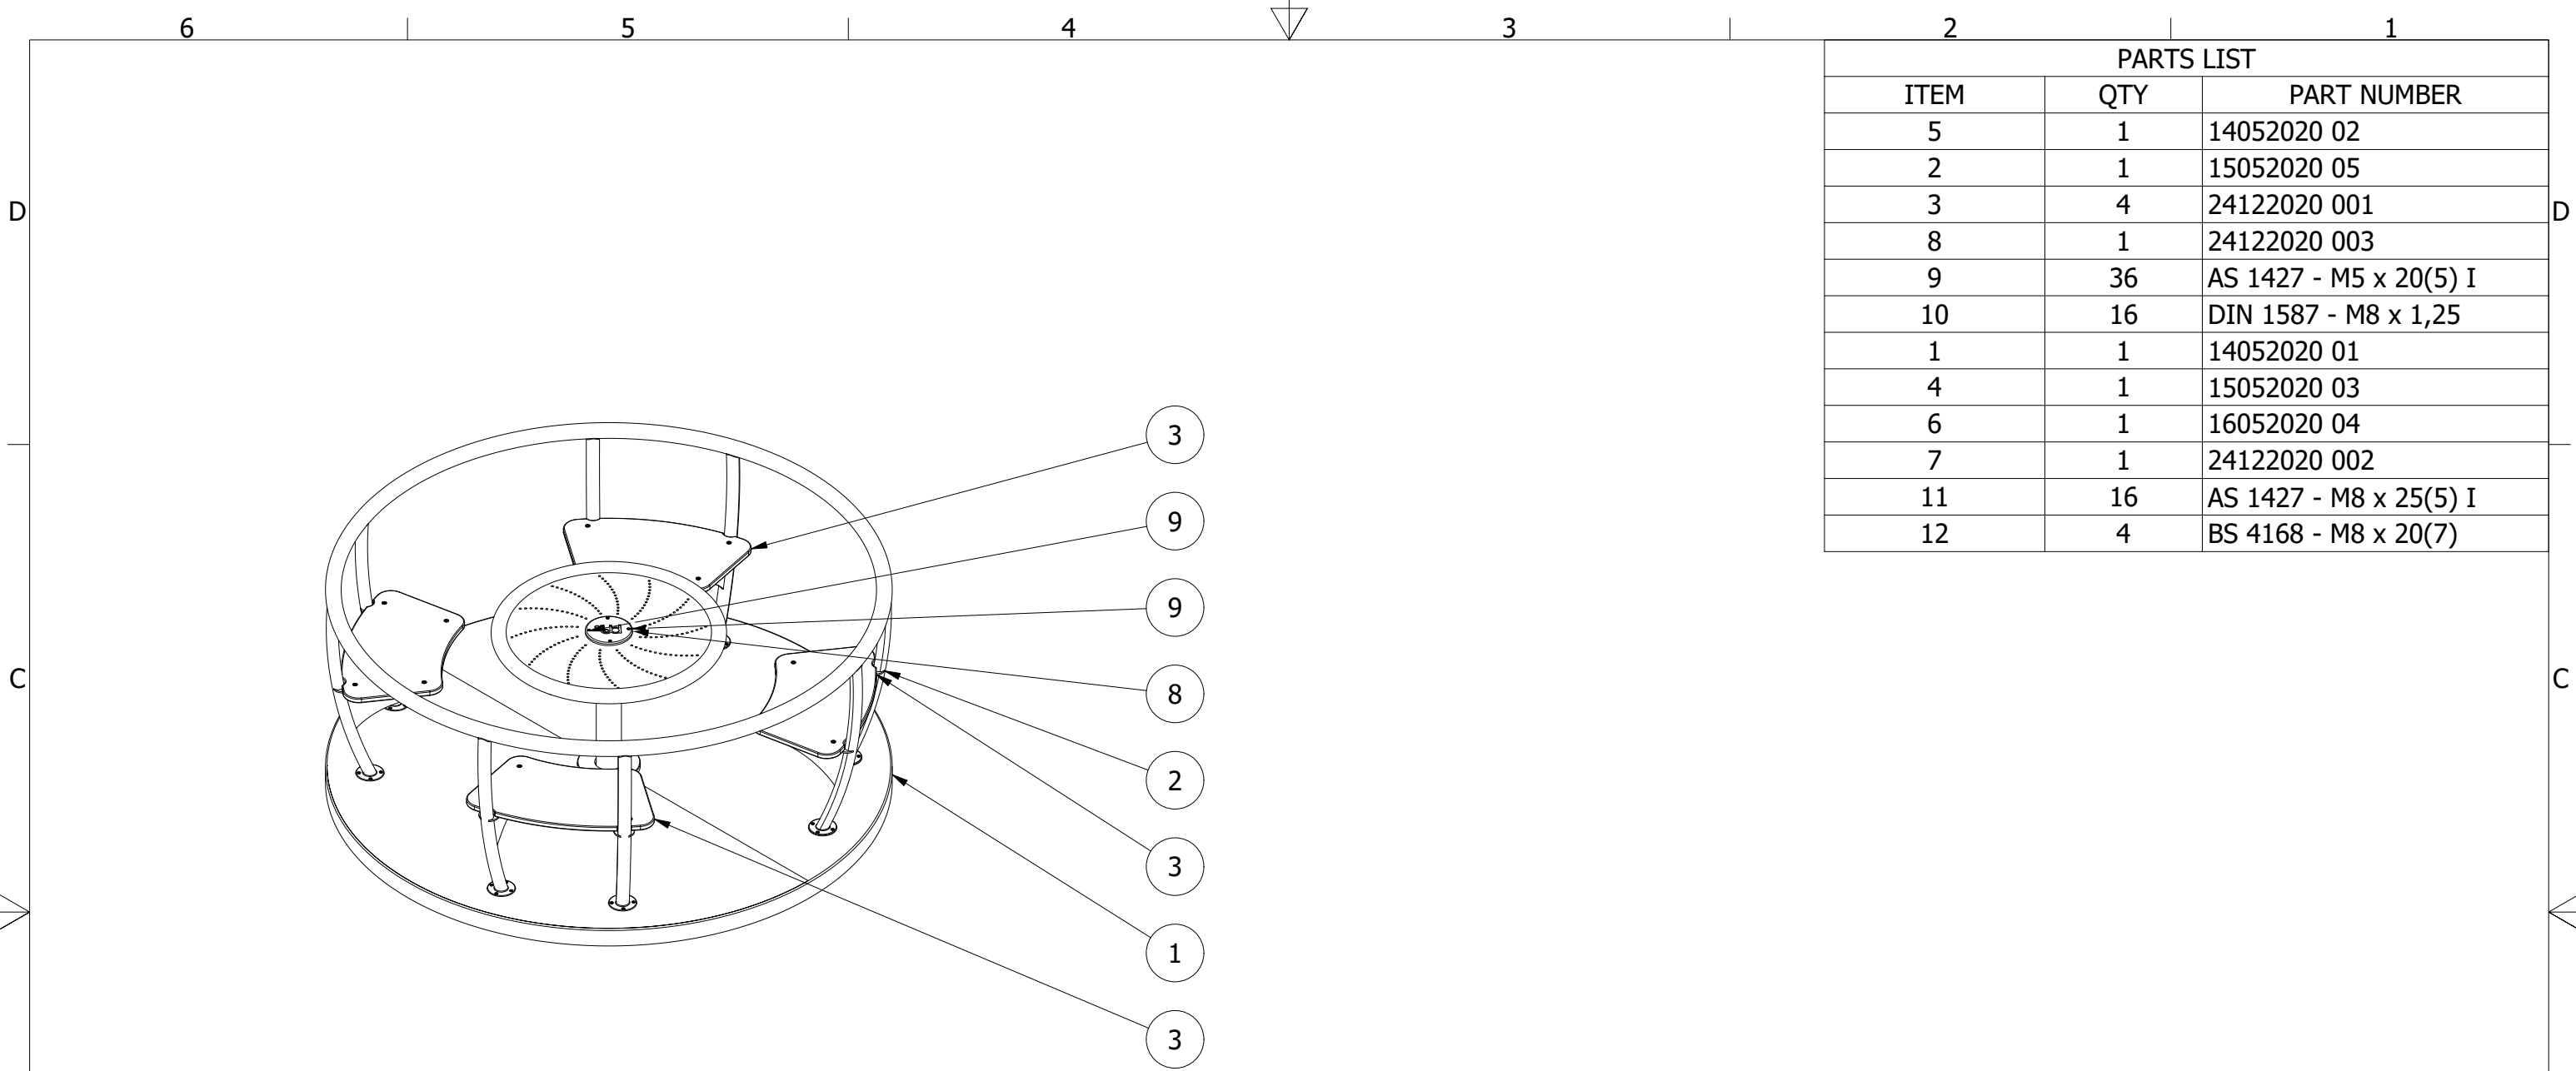

# ΜΥΛΟΣ P005L

DRAWN J. Pappas	16/12/2020	Article No. <b>P005L</b>		
				
		Pappas J. Sport		REV
	SCALE	1/10	SHEET 1 OF 4	

DRAWN J. Pappas	16/12/2020	Article No. <b>P005L</b>	
			
		Pappas J. Sport	REV
SCALE	1/20	SHEET 2 OF 4	

PARTS LIST		
ITEM	QTY	PART NUMBER
5	1	14052020 02
2	1	15052020 05
3	4	24122020 001
8	1	24122020 003
9	36	AS 1427 - M5 x 20(5) I
10	16	DIN 1587 - M8 x 1,25
1	1	14052020 01
4	1	15052020 03
6	1	16052020 04
7	1	24122020 002
11	16	AS 1427 - M8 x 25(5) I
12	4	BS 4168 - M8 x 20(7)

DRAWN J. Pappas	16/12/2020	Article No. <b>P005L</b>	
			
		Pappas J. Sport	REV
	SCALE	1:20	SHEET 3 OF 4

Επιφάνεια πτώσης ~26.3m<sup>2</sup>

Ø5800.00 Επιφάνεια πτώσης σύμφωνα με τις απαιτήσεις του Προτύπου ΕΛΟΤ EN 1176-5:2019

DRAWN J. Pappas	16/12/2020	Article No. <b>P005L</b>		
				
		Pappas J. Sport		REV
	SCALE	1/26	SHEET 4 OF 4	