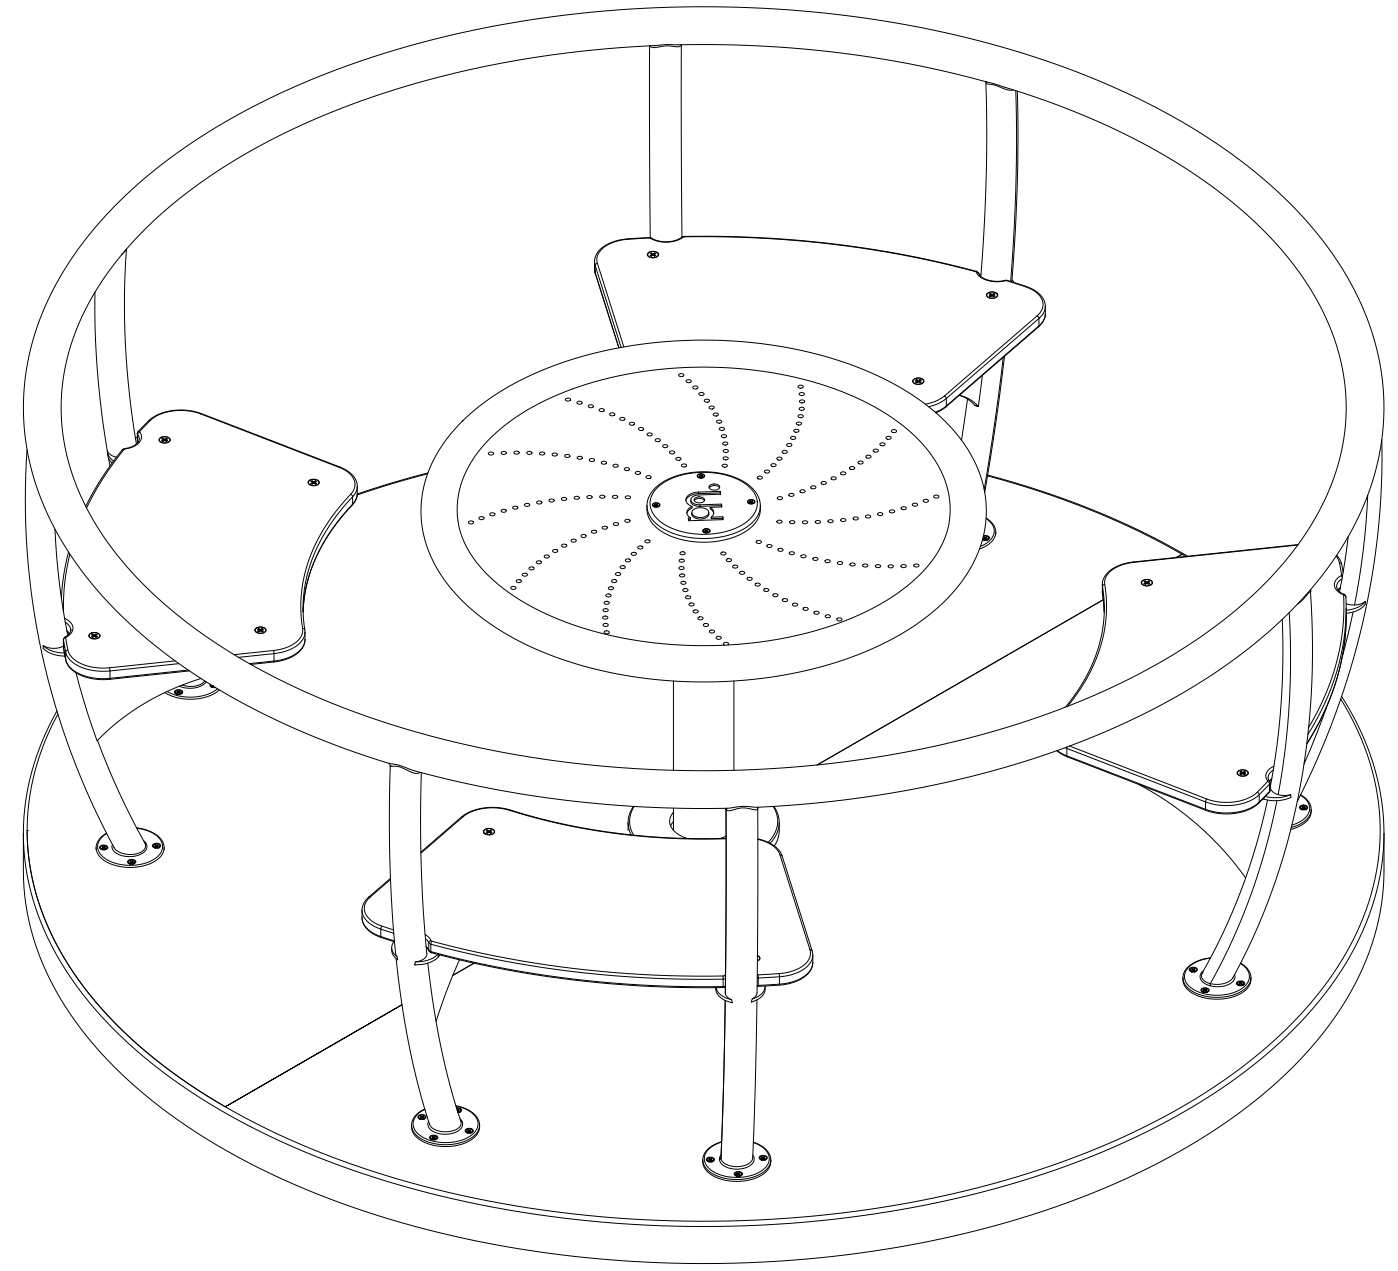

# ΜΥΛΟΣ P005L

DRAWN J. Pappas	16/12/2020	Article No. <b>P005L</b>		
				
		Pappas J. Sport		REV
	SCALE	1/10	SHEET 1 OF 4	

DRAWN J. Pappas	16/12/2020	Article No. <b>P005L</b>	
			
		Pappas J. Sport	REV
SCALE	1/20	SHEET 2 OF 4	

PARTS LIST		
ITEM	QTY	PART NUMBER
5	1	14052020 02
2	1	15052020 05
3	4	24122020 001
8	1	24122020 003
9	36	AS 1427 - M5 x 20(5) I
10	16	DIN 1587 - M8 x 1,25
1	1	14052020 01
4	1	15052020 03
6	1	16052020 04
7	1	24122020 002
11	16	AS 1427 - M8 x 25(5) I
12	4	BS 4168 - M8 x 20(7)

DRAWN J. Pappas	16/12/2020	Article No. <b>P005L</b>	
			
		Pappas J. Sport	REV
	SCALE	1:20	SHEET 3 OF 4

Επιφάνεια πτώσης ~26.3m<sup>2</sup>

Ø5800.00 Επιφάνεια πτώσης σύμφωνα με τις απαιτήσεις του Προτύπου ΕΛΟΤ EN 1176-5:2019

DRAWN J. Pappas	16/12/2020	Article No. <b>P005L</b>		
				
		Pappas J. Sport		REV
	SCALE	1/26	SHEET 4 OF 4	